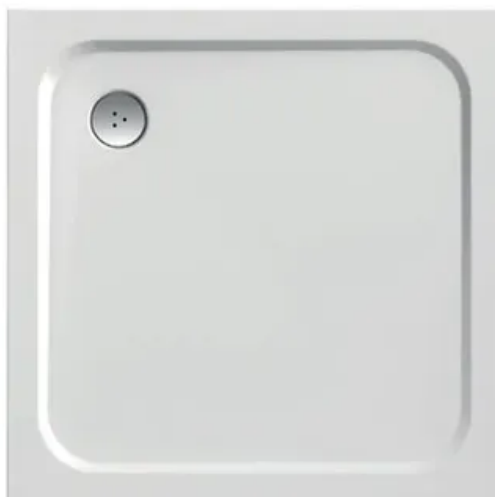

WC – závěsné kapotované, keramické, bílé

Model: Urban WC, série Urban

Výrobce: EBS

Dodavatel: SENESI SE

Sedátko pro WC – bílé, systém softclose (funkce pomalého zavírání sedátka)

Model: Urban WC

Materiál: duroplast

Výrobce: EBS

Dodavatel: SENESI SE

Tlačítko k WC – bílé

Model: Sigma01

Výrobce: Geberit

Dodavatel: SENESI SE

Sprchová zástěna - 90 x 90 cm, čtverec, s antiplaque efektem

posuvné, chromové profily, výplň sklo čiré

Šířka vstupu: 50,3 cm, výška 190 cm

Výrobce: HÜPPE

Dodavatel: SENESI SE

Sprchová vanička – 90 x 90 cm, litá, čtverec

Model: Urban City

Materiál: litý mramor

Výrobce: EBS

Dodavatel: SENESI SE

Sprchová baterie – bílá chrom, nástěnná, páková,

Model: Elisa White

Materiál: mosaz

Výrobce: EBS

Dodavatel: SENESI SE

Sprchový set – chrom, 3 polohy,

posuvný držák, délka hadice 150 cm

Výrobce: EBS