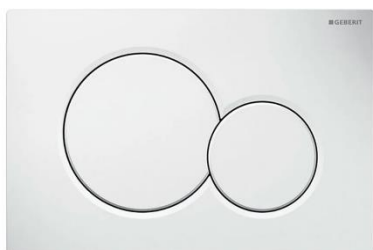

WC – závěsné kapotované, keramické, bílé

Model: Urban WC, série Urban

Výrobce: EBS

Dodavatel: SENESI SE

Sedátko pro WC – bílé, systém softclose (funkce pomalého zavírání sedátka)

Model: Urban WC

Materiál: duroplast

Výrobce: EBS

Dodavatel: SENESI SE

Tlačítko k WC – bílé

Model: Sigma01

Výrobce: Geberit

Dodavatel: SENESI SE

Sprchová zástěna - 90 x 90 cm, čtverec, s antiplaque efektem

posuvné, chromové profily, výplň sklo čiré

Šířka vstupu: 50,3 cm, výška 190 cm

Výrobce: HÜPPE

Dodavatel: SENESI SE

Sprchová vanička – 90 x 90 cm, litá, čtverec

Model: Urban City

Materiál: litý mramor

Výrobce: EBS

Dodavatel: SENESI SE

Sprchová baterie – bílá chrom, nástěnná, páková,

Model: Elisa White

Materiál: mosaz

Výrobce: EBS

Dodavatel: SENESI SE

Sprchový set – chrom, 3 polohy,

posuvný držák, délka hadice 150 cm

Výrobce: EBS