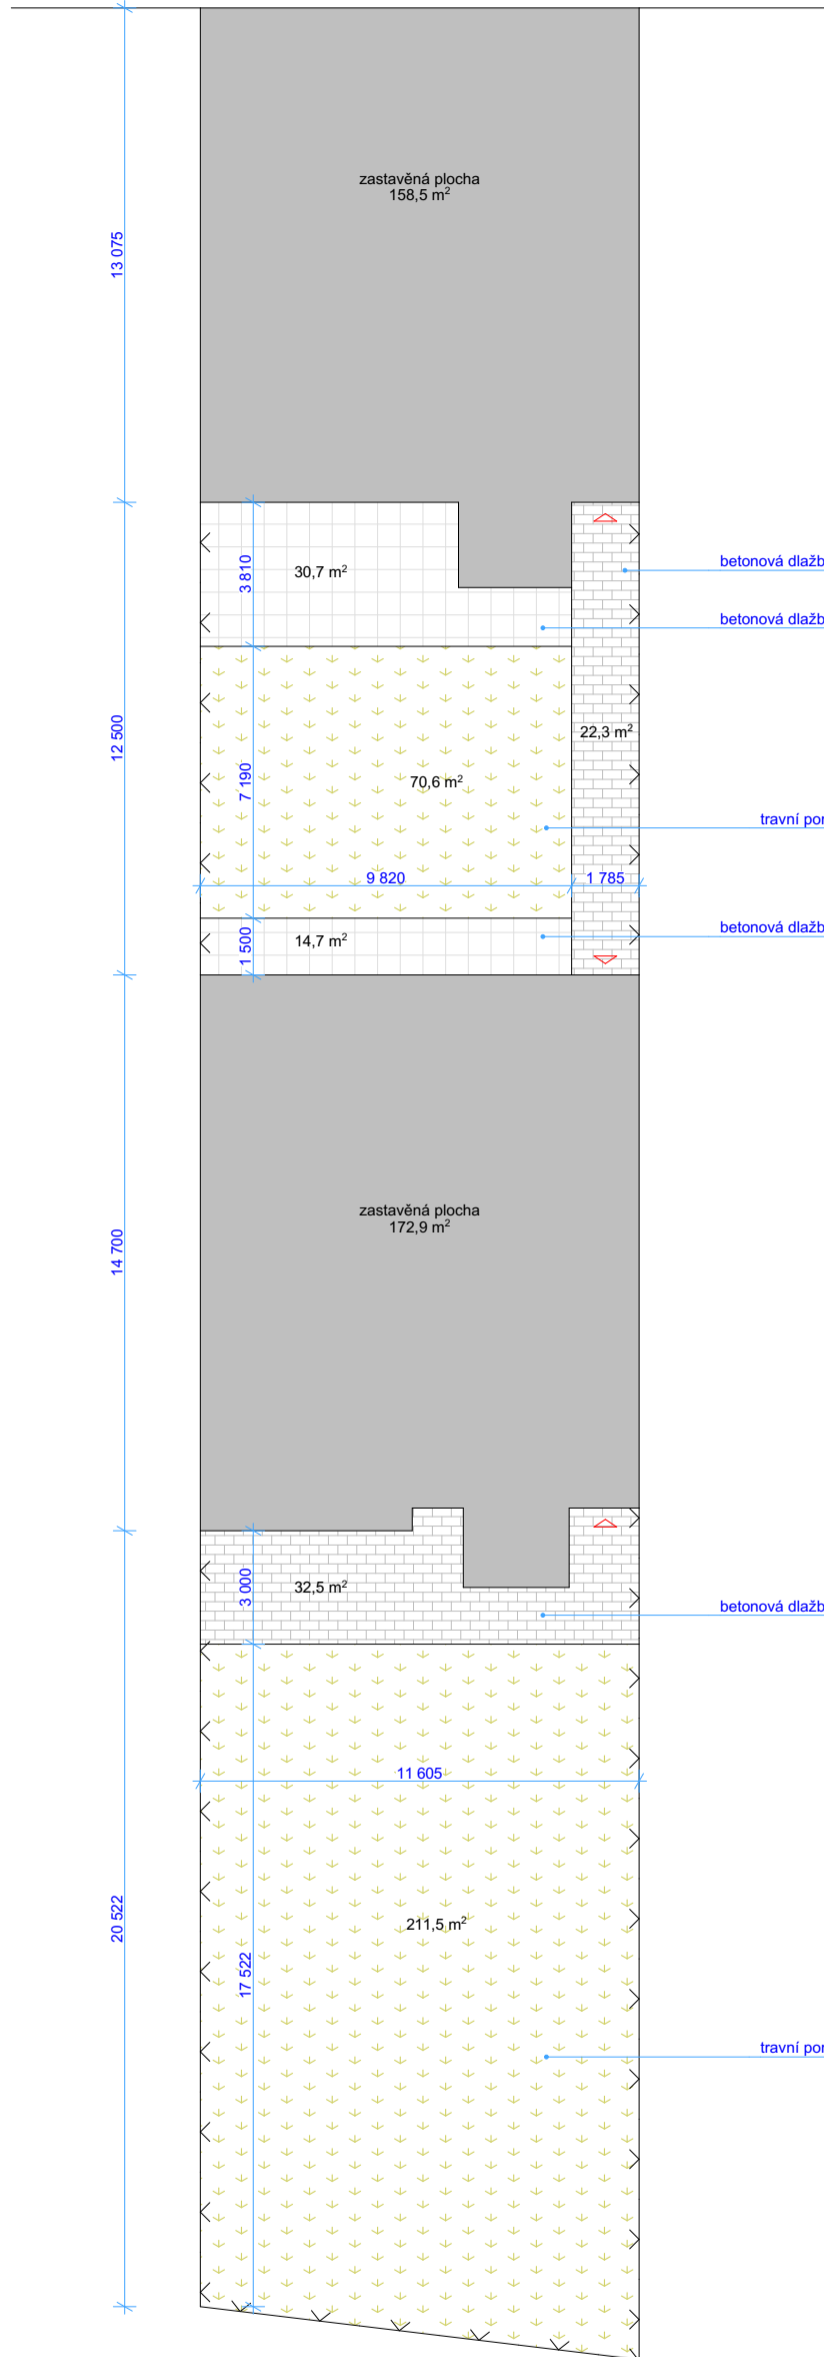

ULICE K. WEISE

LEGENDA MATERIÁLŮ:

-  travní porost - celkem 282,1 m²
-  keramická dlažba 1 - celkem 54,8 m²
-  keramická dlažba 2 - celkem 45,4 m²